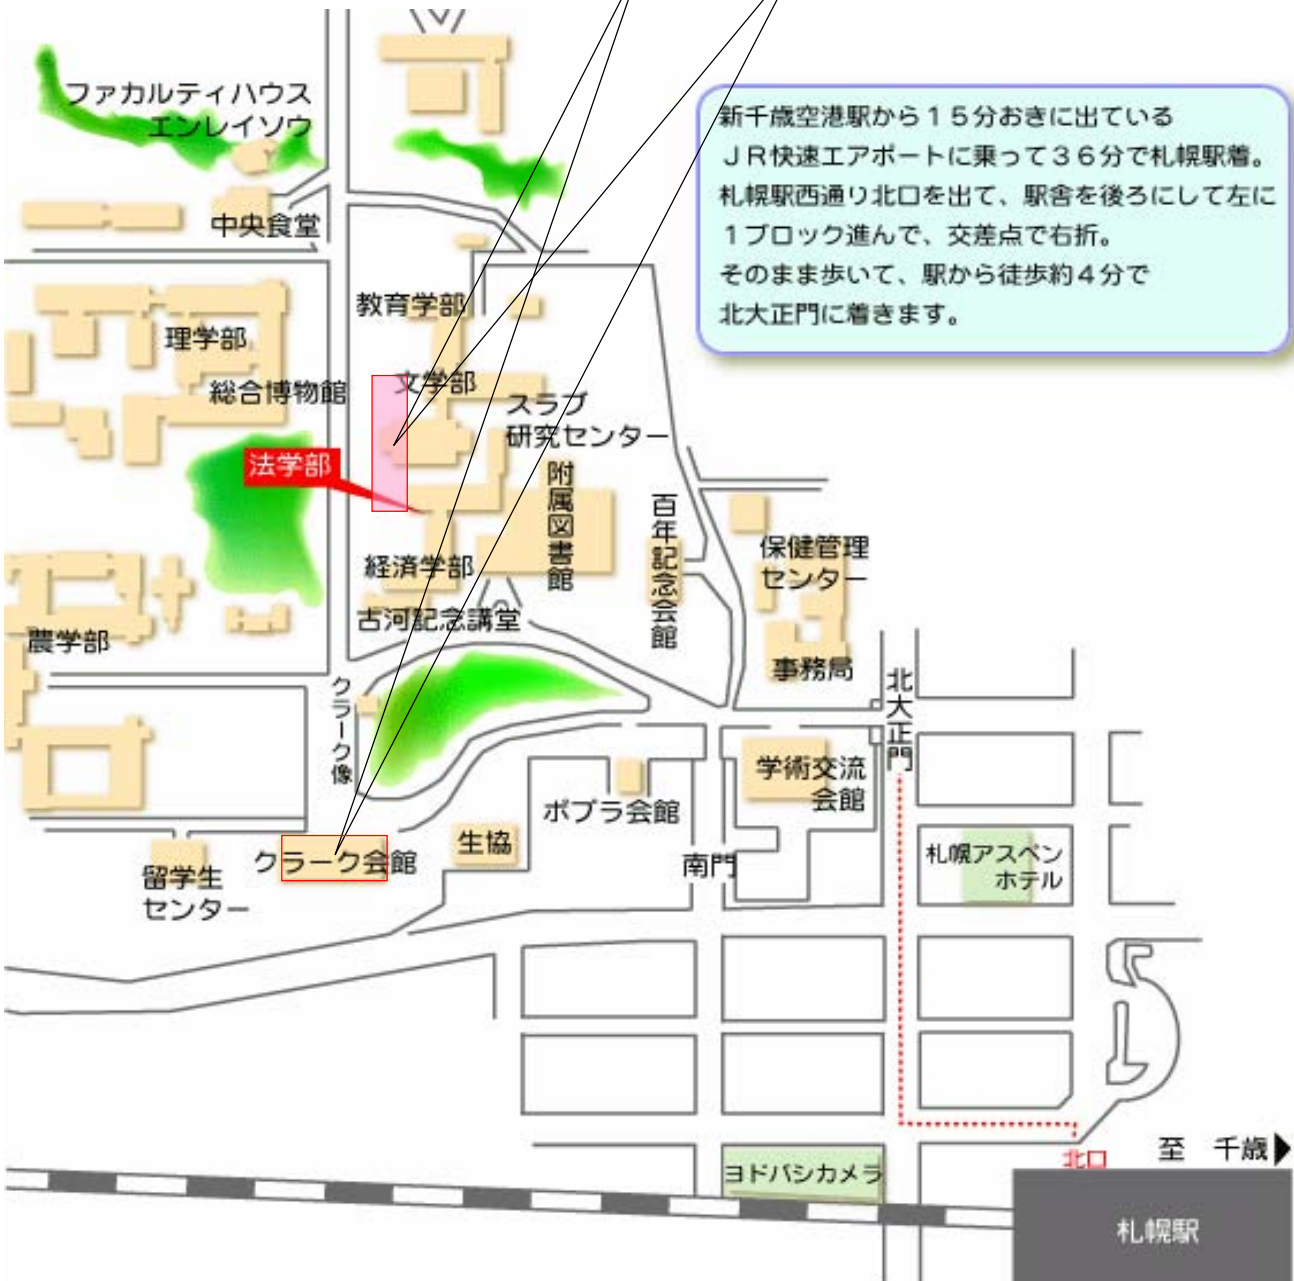

北海道大学案内図

北海道大学大学院法学研究科
〒060-0809 札幌市北区北9条西7丁目
大会本部 011-706-3131

札幌駅北口 /
北大正門周辺

4

日本刑法学会第83回大会会場

新千歳空港駅から15分おきに出ている
JR快速エアポートに乗って36分で札幌駅着。
札幌駅西通り北口を出て、駅舎を後ろにして左に
1ブロック進んで、交差点で右折。
そのまま歩いて、駅から徒歩約4分で
北大正門に着きます。

第1会場案内図

クラーク会館平面図

1F

2F

第2会場案内図(1)

人文・社会科学総合教育研究棟 (W棟)

ワークショップ会場の詳細は、学会当日にご案内します。

1 F

第2会場案内図(2)

人文・社会科学総合教育研究棟 (W棟)