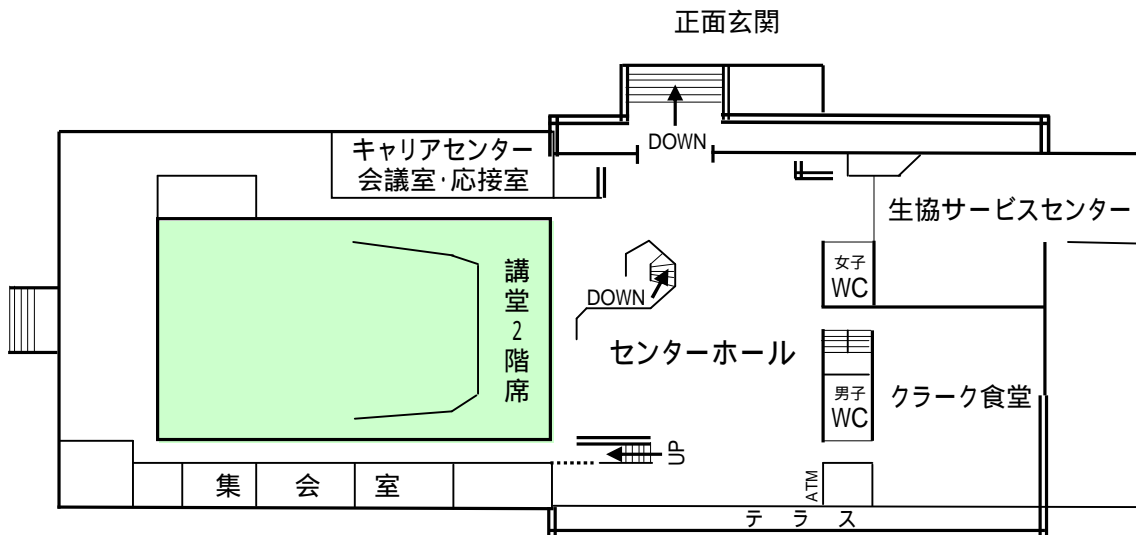

北海道大学案内図

北海道大学大学院法学研究科
〒060-0809 札幌市北区北9条西7丁目
大会本部 011-706-3131

札幌駅北口 /
北大正門周辺

4

日本刑法学会第83回大会会場

新千歳空港駅から15分おきに出ている
JR快速エアポートに乗って36分で札幌駅着。
札幌駅西通り北口を出て、駅舎を後ろにして左に
1ブロック進んで、交差点で右折。
そのまま歩いて、駅から徒歩約4分で
北大正門に着きます。

第1会場案内図

クラーク会館平面図

1F

2F

第2会場案内図(1)

人文・社会科学総合教育研究棟 (W棟)

ワークショップ会場の詳細は、学会当日にご案内します。

1 F