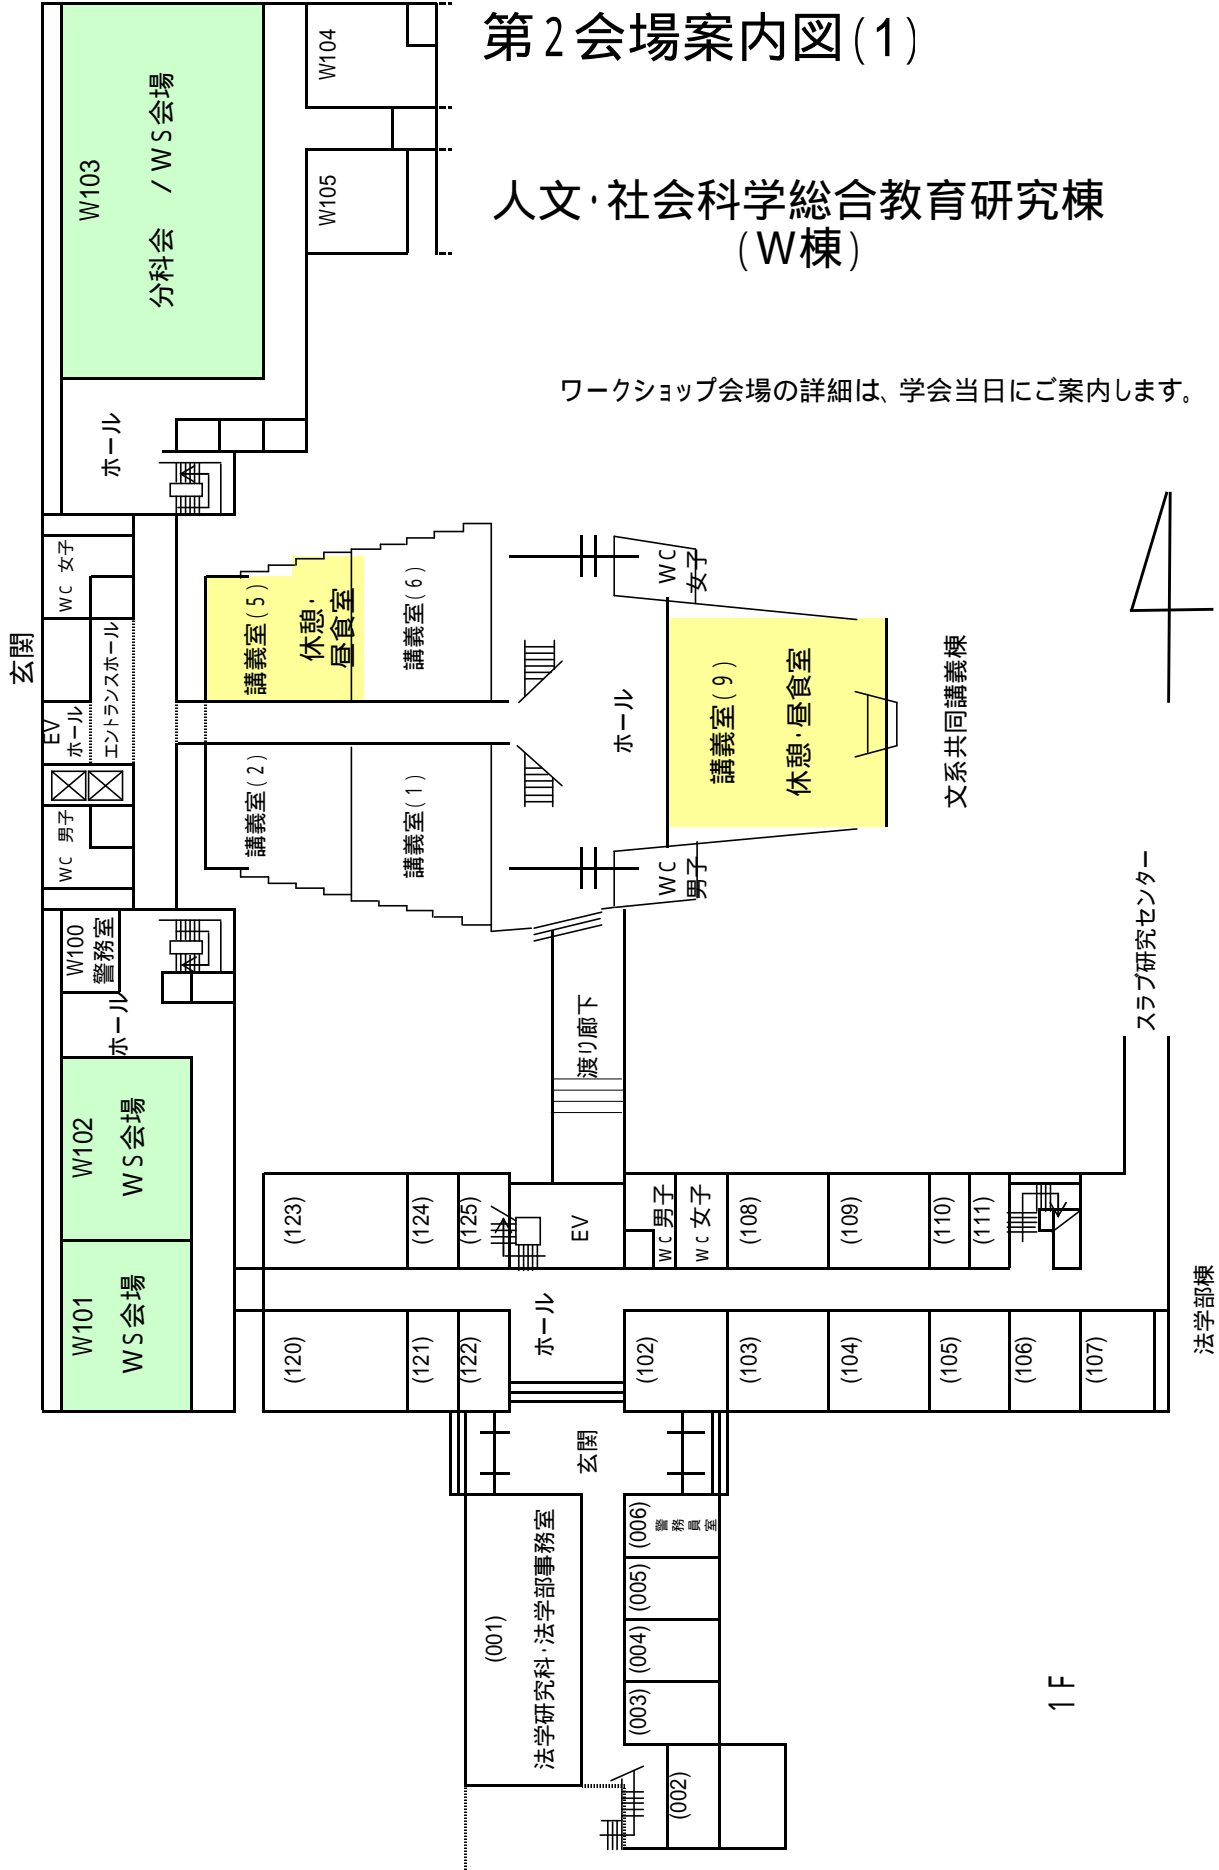

北海道大学案内図

北海道大学大学院法学研究科
〒060-0809 札幌市北区北9条西7丁目
大会本部 011-706-3131

札幌駅北口 /
北大正門周辺

4

日本刑法学会第83回大会会場

新千歳空港駅から15分おきに出ている
JR快速エアポートに乗って36分で札幌駅着。
札幌駅西通り北口を出て、駅舎を後ろにして左に
1ブロック進んで、交差点で右折。
そのまま歩いて、駅から徒歩約4分で
北大正門に着きます。

第1会場案内図

クラーク会館平面図

1F

2F

第2会場案内図(1)

人文・社会科学総合教育研究棟 (W棟)

ワークショップ会場の詳細は、学会当日にご案内します。

1 F

第2会場案内図(2)

人文・社会科学総合教育研究棟 (W棟)