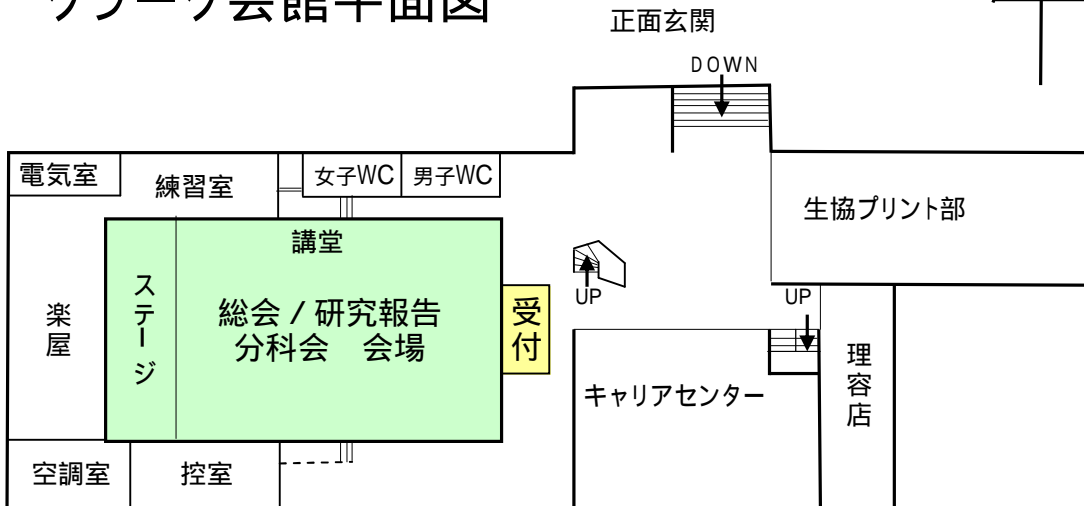

北海道大学案内図

北海道大学大学院法学研究科
〒060-0809 札幌市北区北9条西7丁目
大会本部 011-706-3131

札幌駅北口 /
北大正門周辺

4

日本刑法学会第83回大会会場

新千歳空港駅から15分おきに出ている
JR快速エアポートに乗って36分で札幌駅着。
札幌駅西通り北口を出て、駅舎を後ろにして左に
1ブロック進んで、交差点で右折。
そのまま歩いて、駅から徒歩約4分で
北大正門に着きます。

第1会場案内図

クラーク会館平面図

1F

2F

第2会場案内図(1)

人文・社会科学総合教育研究棟 (W棟)

ワークショップ会場の詳細は、学会当日にご案内します。

1 F